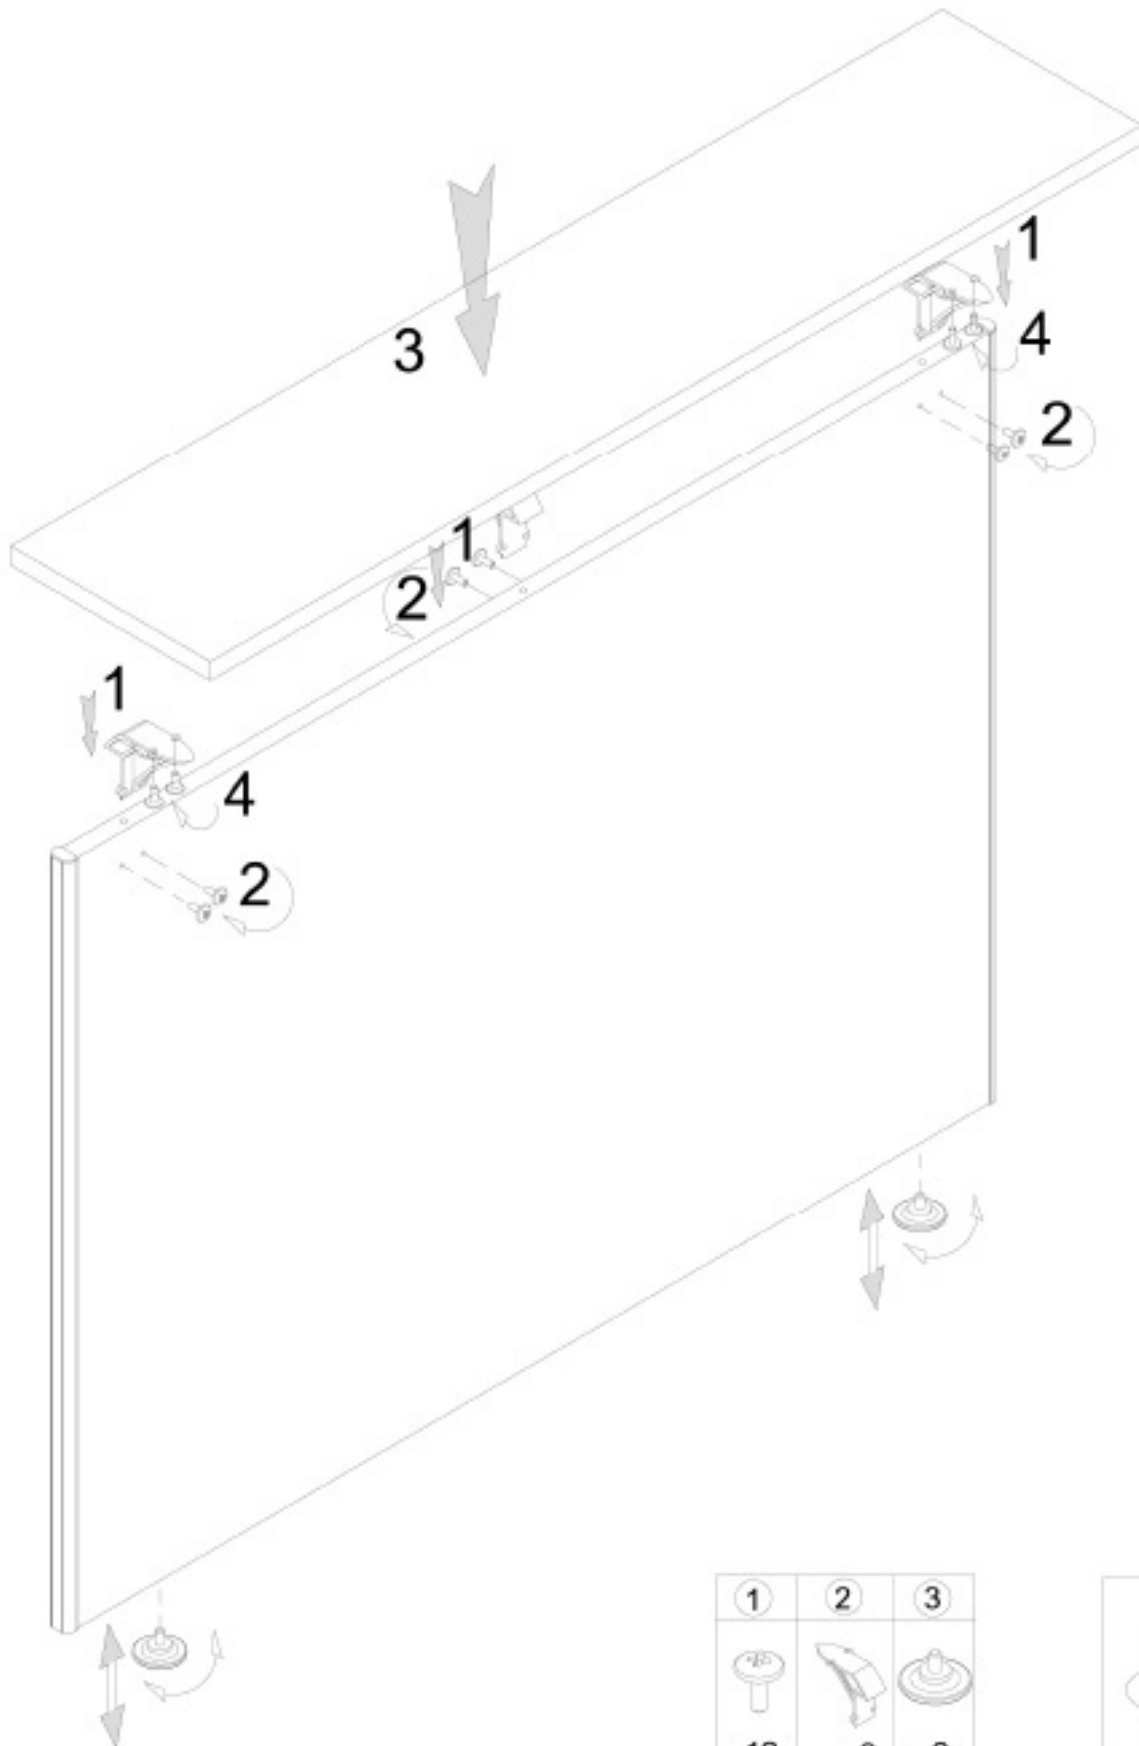

SYSTEM:
PANELE

INDEX:
SCA-PR-001 ... 003

wydanie / Ausgabe / issue: 28-10-2010

1	2	3
		
x8	x2	x2

SYSTEM:
PANELE

INDEX:
SCA-PR-004 ... 005

wydanie / Ausgabe / issue: 28-10-2010

1	2	3
x12	x3	x2

Bitte unbedingt beachten:

Die Befestigungs-Adapter sind aus reinem Aluminium gefertigt und können bei zu festem Anschrauben leicht zu Bruch gehen.

Bitte die Schrauben daher nicht mit einem Akku-Schraubgerät sondern mit einem Handschraubenzieher nur leicht festdrehen.