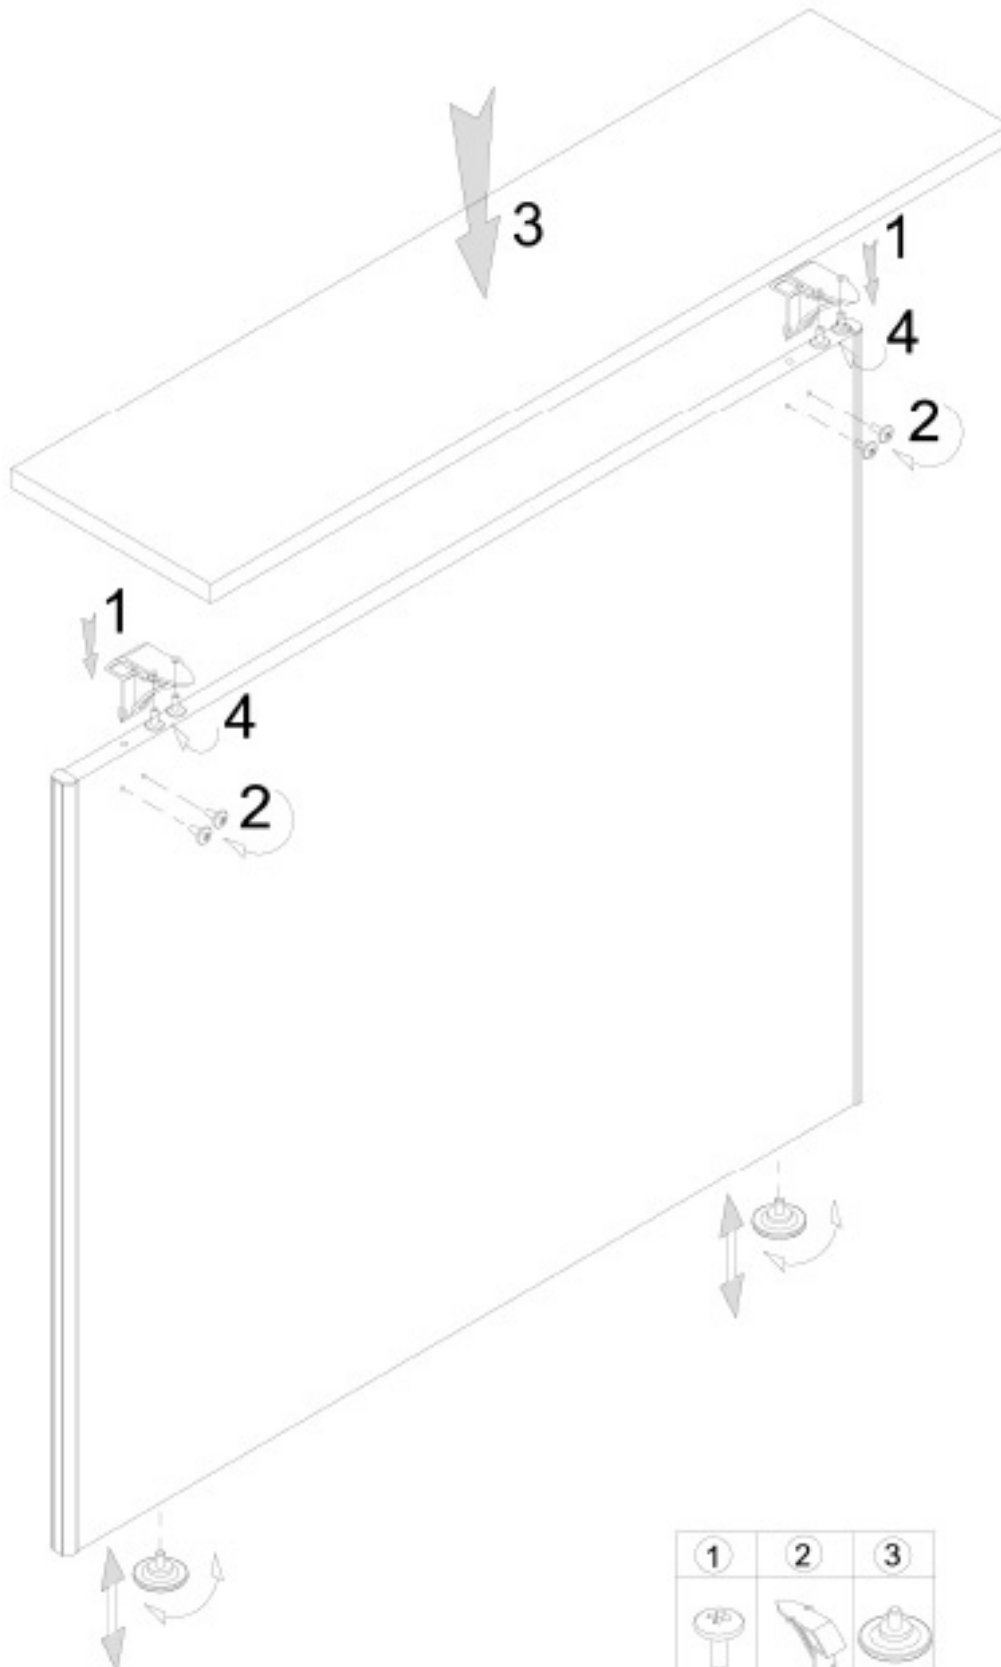

SYSTEM:
PANELE

INDEX:
SCA-PR-001 ... 003

wydanie / Ausgabe / issue: 28-10-2010

1	2	3
		
x8	x2	x2

SYSTEM:
PANELE

INDEX:
SCA-PR-004 ... 005

wydanie / Ausgabe / issue: 28-10-2010

1	2	3
x12	x3	x2

Bitte unbedingt beachten:

Die Befestigungs-Adapter sind aus reinem Aluminium gefertigt und können bei zu festem Anschrauben leicht zu Bruch gehen.

Bitte die Schrauben daher nicht mit einem Akku-Schraubgerät sondern mit einem Handschraubenzieher nur leicht festdrehen.